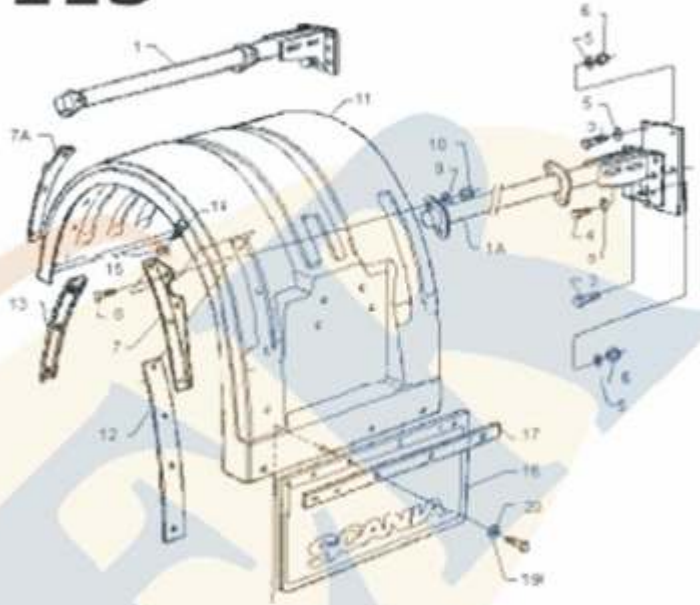

113

1678122 Paralama Traseiro

522945
Suporte Paralama
Longo Curvado