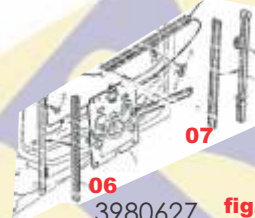

3980627 **fig.07**
Canaleta Feltro Inf. Diant.

3980627 **fig.06**
Canaleta Feltro Inf. Tras