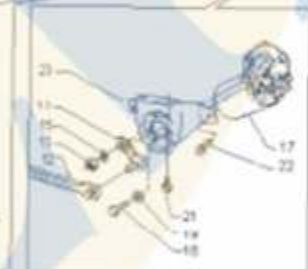

900029  
Conj. Braço Limpador  
Para-Brisa Internu C/ Pivô  
Cpl. TR112

900355  
Capa Braço Limpador Para-  
Brisa 112/113

537371  
Braço Limpador Para-  
Brisa  
TR112 Dyna

537371X  
Braço Limpador Para Brisa  
TR112 Djalma