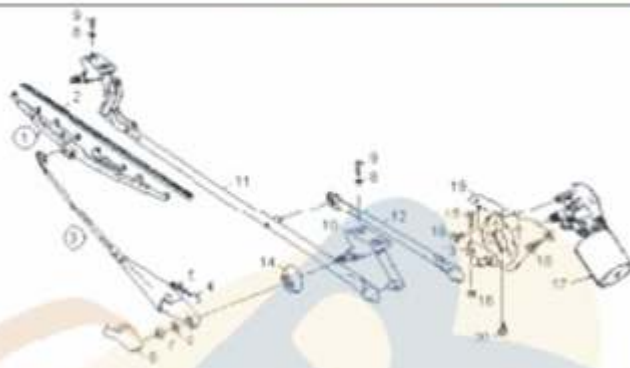

1674341  
Braço Limpador Para-Brisa  
113 Dyna  
1674341X  
Braço Limpador Para-Brisa  
113 Djalma

1323401  
Pivo C/ Tirante LD  
113

1323400  
Pivo Limpador Para-Brisa  
LE 113

1323403  
Braço Interno Limpador  
Para-Brisa 1113