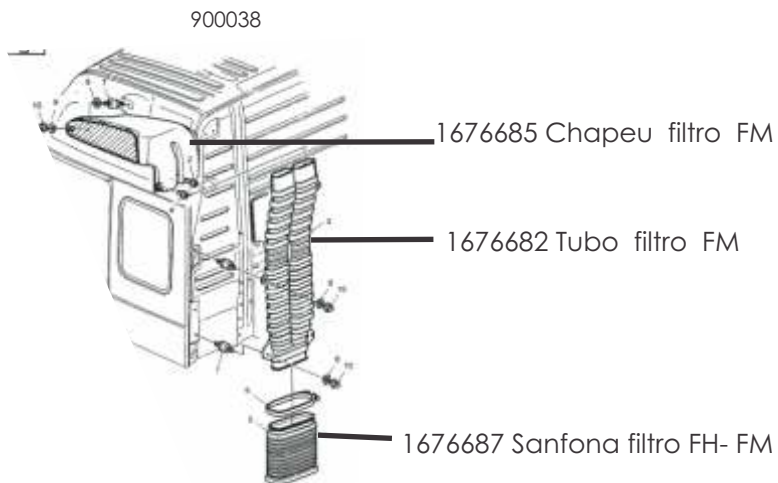

8189874D
P/Brisa Lam.Degrade
FH/FM/NH

20519534 Borracha
P/Brisa c/ recorte
FH / FM / NH - todos

8189329
Para-Choque
Diant. FH/FM