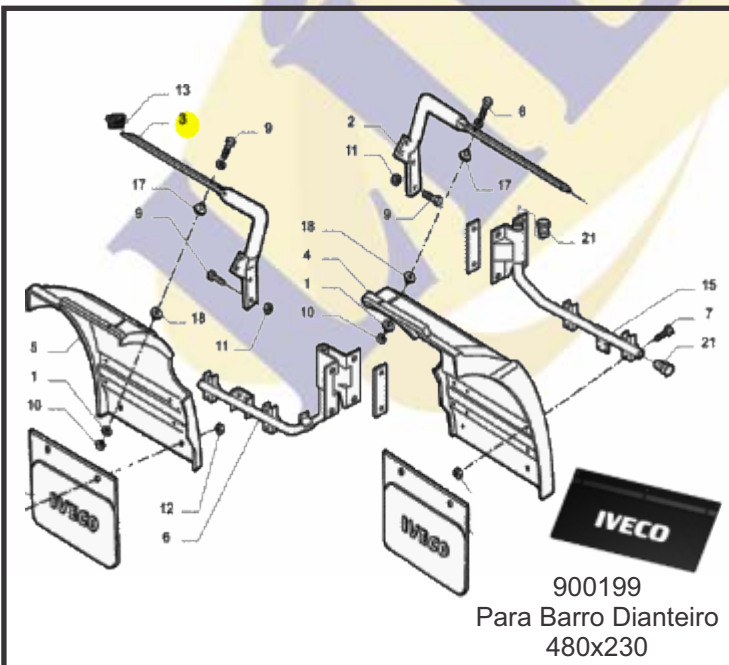

98474429  
Tampa cx.Bateria  
Eurotech - Stralis

**Espelho Stralis**  
504150534 - LD - sem desemb.  
504150533 - LE - sem desemb.

**Espelho Stralis**  
504150534X-LD - com desemb.  
504150533X-LE - com desemb.