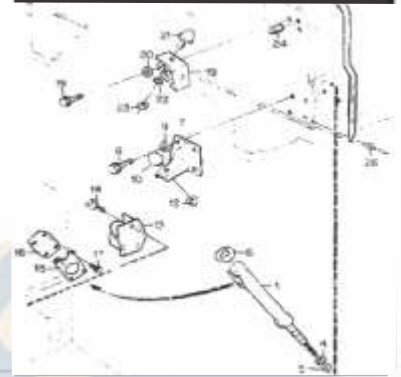

8129262
Capa Para-Choque NH

8120696
Saia Acabamento Capô Fibra NL

8128717
Suporte Inferior Capô LE N/NL/EDC