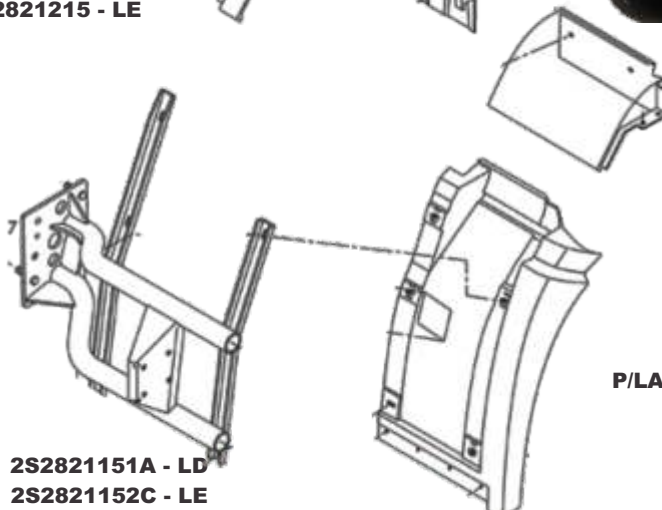

**FRISO SOLEIRA PORTA**  
2R28579054M2 - LD  
2R28579064M2 - LE

**SOLEIRA PORTA**  
2S2854522N28 - LD  
2S2854521N28 - LE

**MOLDURA P/LAMA**  
2S2821216 - LD  
2S2821215 - LE

**Cobertura Roda**  
**CABINE ESTREITA**  
2S2821306 - LD  
2S2821305 - LE