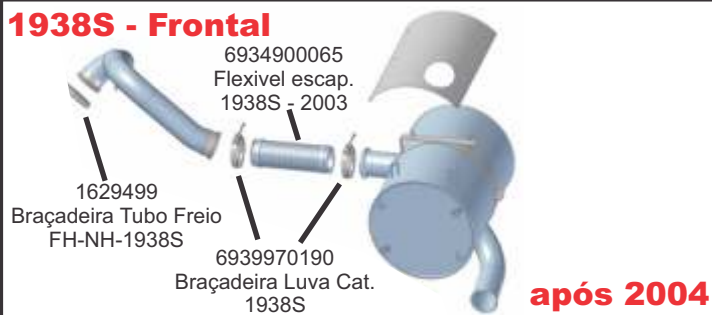

1938S - Frontal

6934900065
Flexível escap.
1938S - 2003