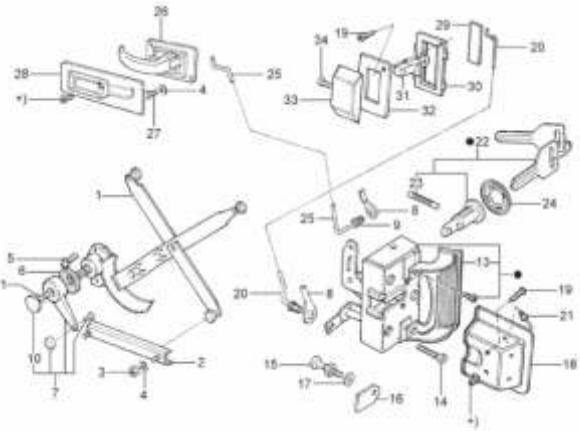

Limitador Porta
86HUE23500AA - LD
86HUE23501AA - LE