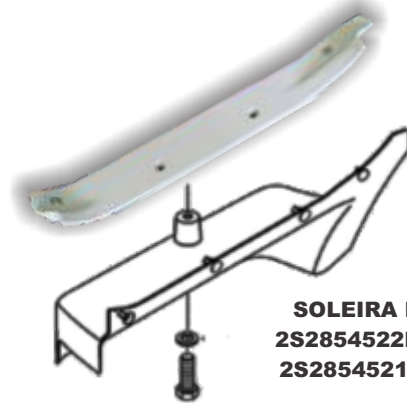

FRISO SOLEIRA PORTA
2R28579054M2 - LD
2R28579064M2 - LE

SOLEIRA PORTA
2S2854522N28 - LD
2S2854521N28 - LE