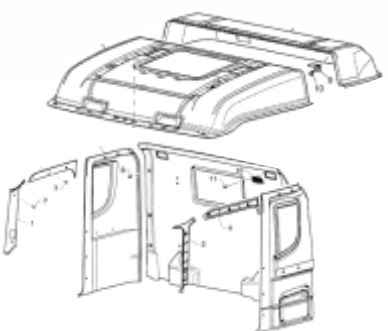

P-G-R - APÓS 2007 - VINIL CINZA

1753523 - Painel Interno Teto - Dianteiro
1755048 - Painel Interno Teto - Traseiro

1883173 - Forro Lateral LD - T-R
1883172 - Forro Lateral LE - T-R

1729857 - Forro traseiro - T-R