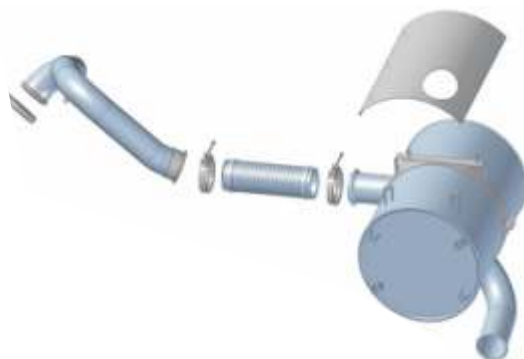

1938S - Frontal

6934900065
Flexível escap.
1938S - 2003

1938S - Frontal

1938S - Frontal

1938LS - Bicudo