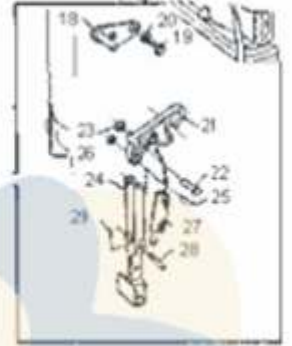

**307089**  
Para-Barro Paralama  
LE

**307090**  
Para-Barro Paralama  
LD

262691  
Suporte Batente Grade  
LK140/141

252024  
Batente Grade  
LK140/141

374879  
Grampo Grade R113  
Após 94

900610  
Sobre coluna LE  
900611  
Sobre Coluna LD