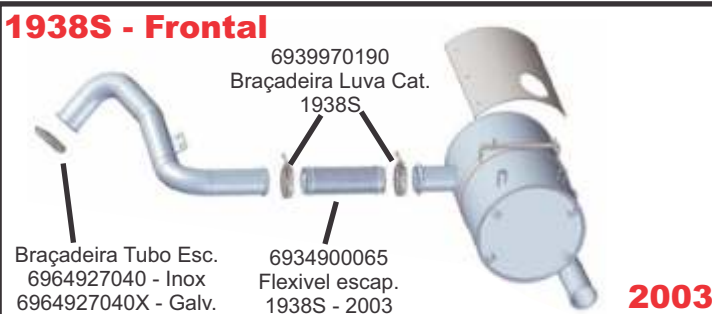

1938S - Frontal