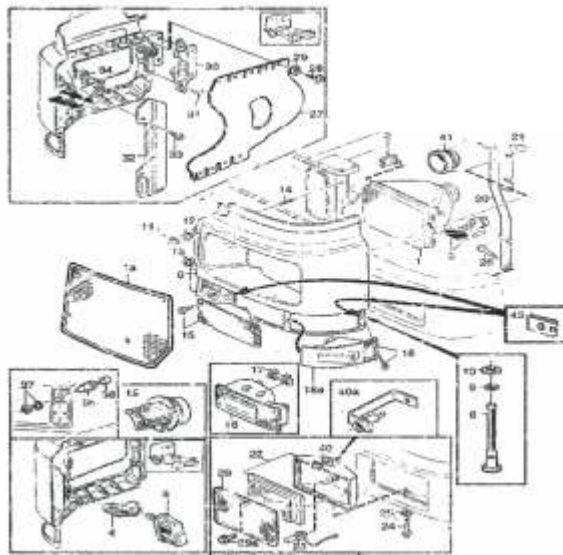

3981594 - Farol FH
após - 98 até 2004

8144286x - Farol FH
até - 98
Nacional e Importado

8140141
Bucha Farol FH

3981596
Bucha Farol FH

946608
Anel Regulador
Farol

8144318
Fecho
Farol

8140318
Parafuso Reg.
Farol FH

3981216
Protetor Farol

191391
Chaveta Farol FH

Acab. Interno Farol
8141290 - LD
8141289 - LE

8140317
Bucha Moldura
Farol FH

8141498
Luva Reg Farol

1372698
Lâmpada Farol
FH/NH/FM

20529765
Tampa Reg. Farol

Farolete Aux. FH
386367 - original
386367x - amarelo
386367N - NINO

900399
JG Grade Farol

JG Grade Farol Auxiliar
900191 - Pintado
900193 - Cromada

3981666
Lanterna Estacit®
De 2000 a 2003

Lanterna Estacit®
20360273 - LE
20360274 - LD
De 1998 a 2000

3981668
Lanterna Pisca
LD/LE

20425016
Lanterna Ext. Teto
CPLT - LD / LE