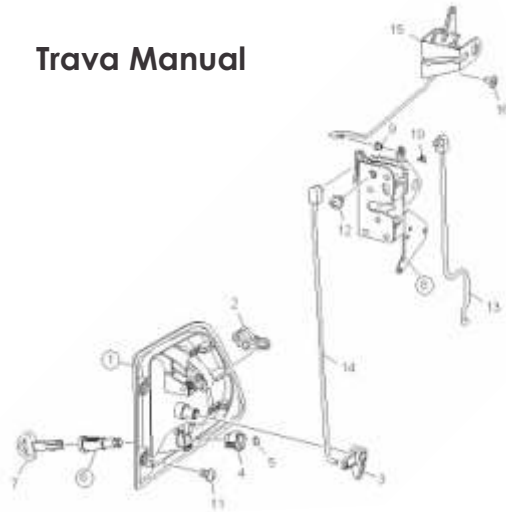

Motor Máquina Vidro  
1442292 - LE  
1442293 - LD

**Trava Elétrica**

**Trava Manual**

**Com cilindro**

1544331A  
Maçaneta Externa  
Porta LD

**sem cilindro**

1544331  
Maçaneta Externa  
Porta LD

**Com cilindro**