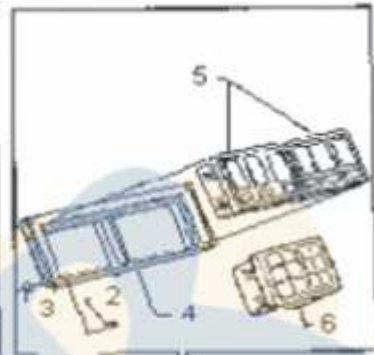

538507
Caixa Instr. Combinado

285002
Capa do Tacógrafo

290802
Painel Sup. do Rádio

295360
Cinzeiro