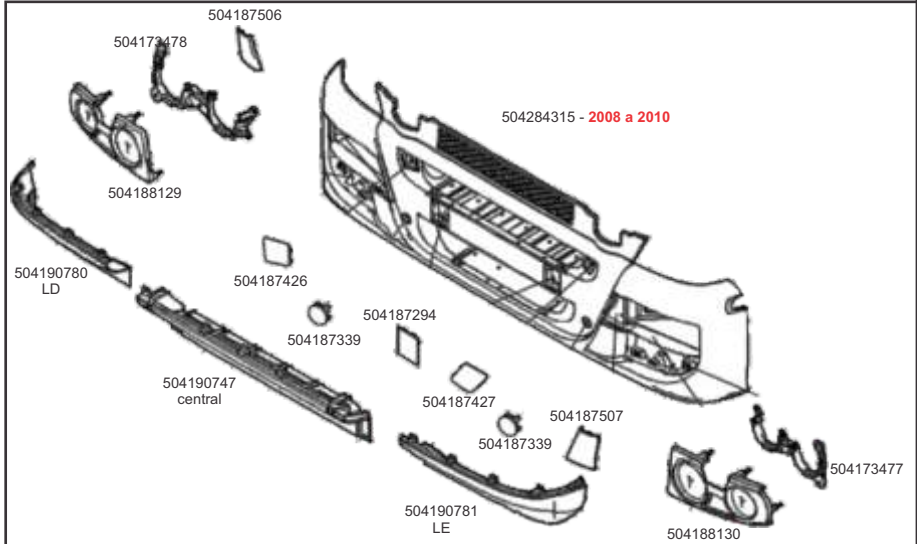

500375472
Escada Estribo superior
LE - STRALIS

P/Lama Cabina Tras.
STRALIS
504099386 - LE
504099385 - LD

Saia Lat. STRALIS
504085625 - LE
504085626 - LD

504020193
Farol LD