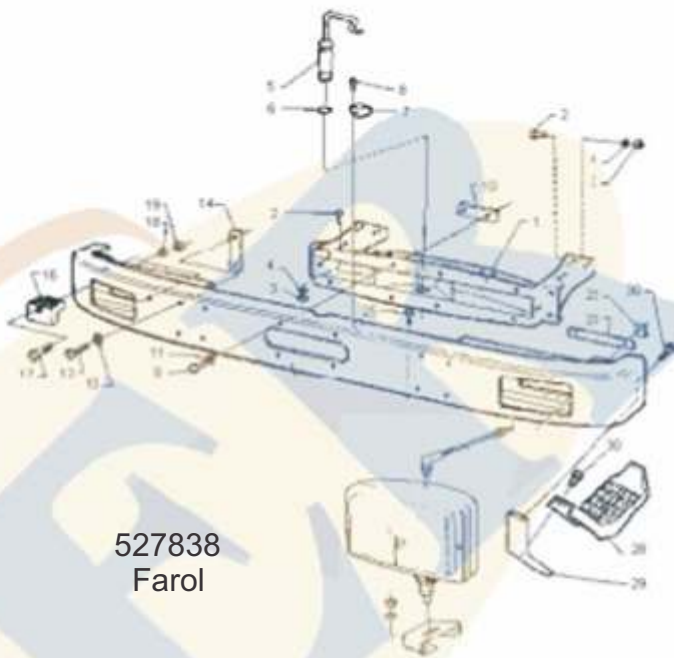

1356482
Capa Para-choque
R112

790084
Para-choque R112

527838
Farol