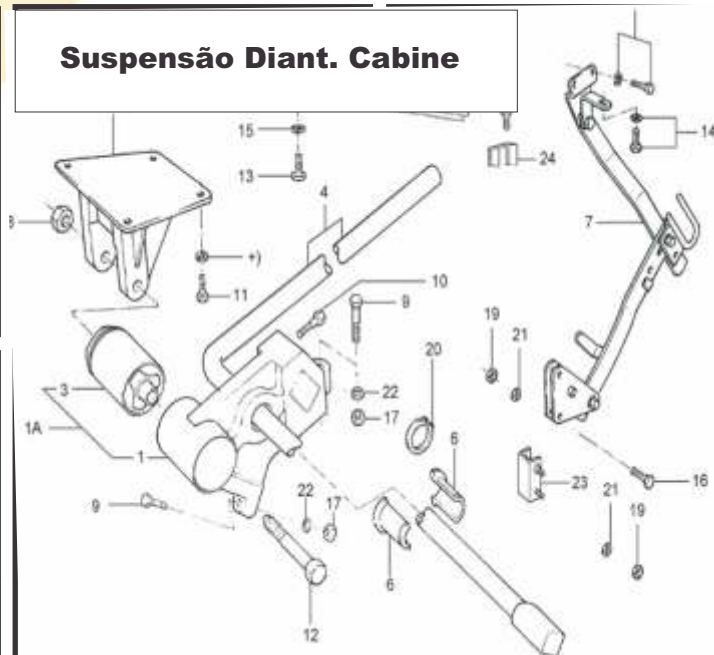

Fig.04

Suspensão Diant. Cabine