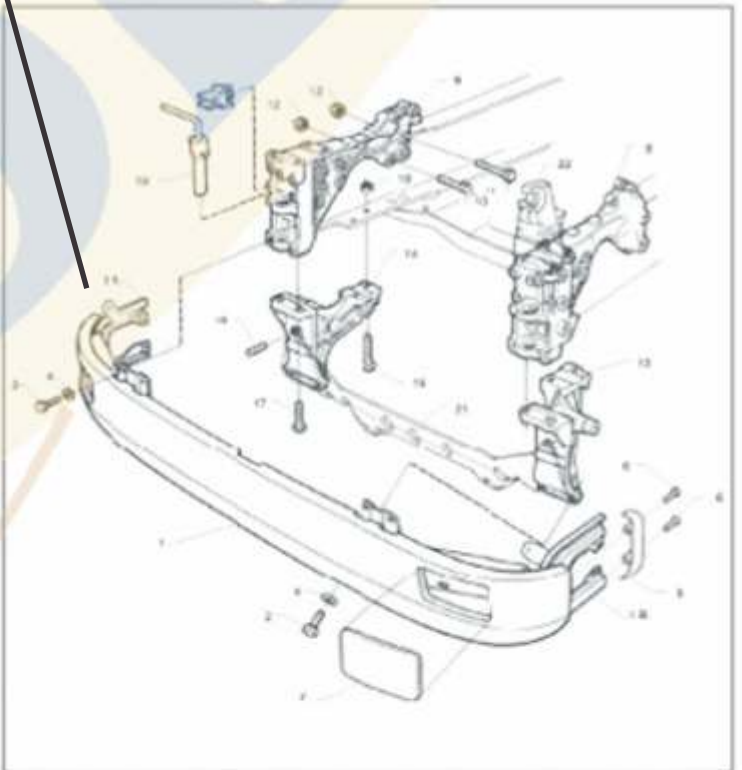

1477991  
Faroleta Para-Choque LE  
TR:14/124 F94

1477997  
Faroleta Para-Choque LD  
TR:14/124 P94

**Scania Série 4**

1385336 - LD-LE

1368918 - LD

354679 LD-LE

1400818 LD-LE

1413898 -LD-LE