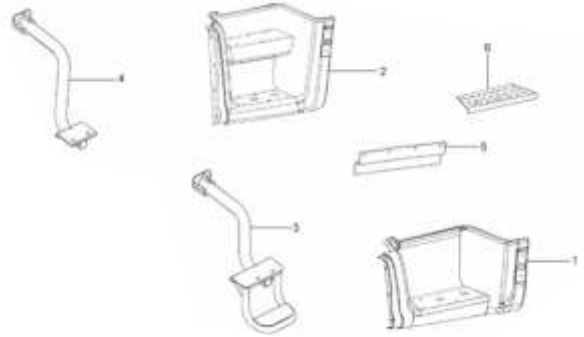

1C4517A835AB  
Suporte Frontal.  
LD

1C4517A836AB  
Suporte Frontal.  
LE

85HB16144AA  
Suporte P/lama  
Diant.

**Apartir 2000**

**2 DEGRAUS**

Estribo Lateral LD  
1C456820044B - FIBRA  
1C456820044BC - PLÁSTICO