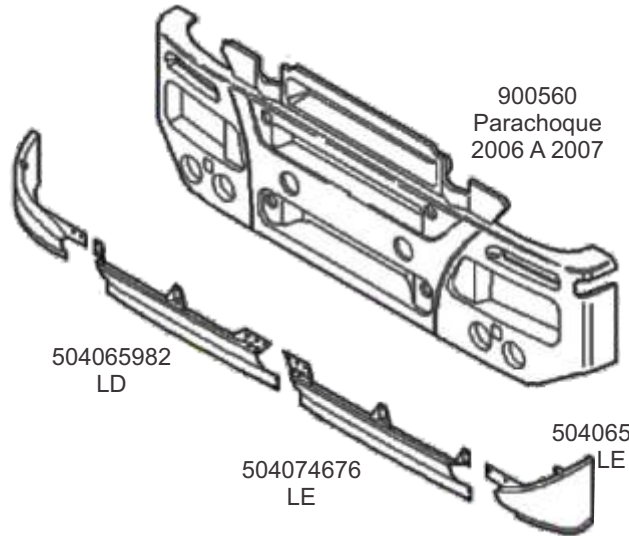

Lanterna Tras.Stralis
1304789 - LE
Lanterna Tras.Stralis
1304788 - LD

Tampa Farolete
504187939 - LD
504187940 - LE

504065985
LE

900560
Parachoque
2006 A 2007

504065982
LD

504074676
LE

504065984
LE

99453947D
P/brisa degrade
EUROTECH - STRALIS

8143852
Borracha Para-Brisa
EUROTECH - STRALIS

Vidro Porta
EUROTECH - STRALIS
8142392 - LD
8142391 - LE

900560
Parachoque
2006 A 2007

Coluna Frontal LD
504056033
com moldura