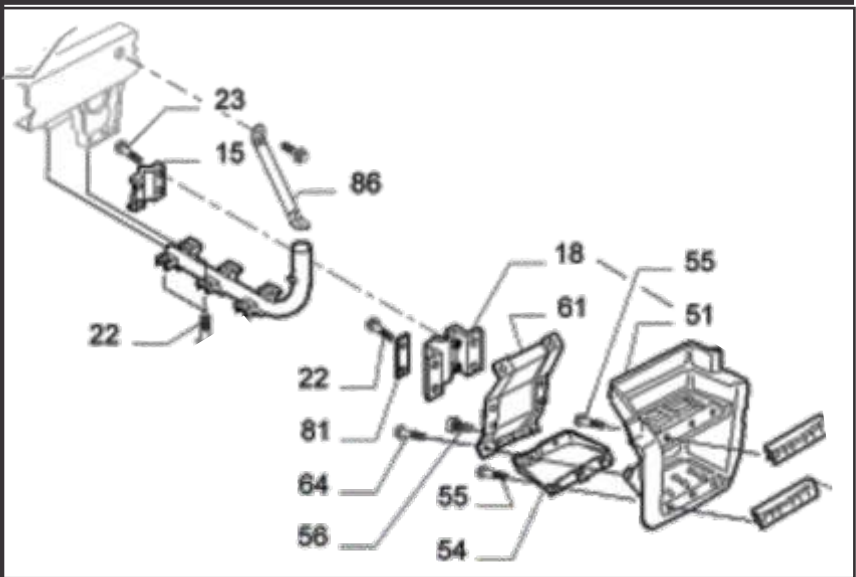

98474429  
Tampa cx.Bateria  
Eurotech - Stralis

**Espelho Stralis**  
504150534 - LD - sem desemb.  
504150533 - LE - sem desemb.

**Espelho Stralis**  
504150534X-LD - com desemb.  
504150533X-LE - com desemb.