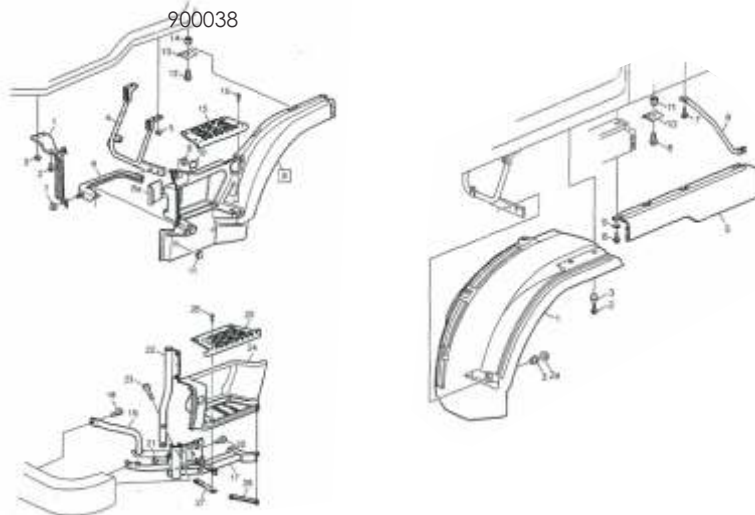

8141148  
Acabamento Dobradiça  
LE  
FH/FM

8141149  
Acabamento Dobradiça  
LD  
FH/FM

3175158  
Escada estribo  
LE - FM

3175159  
Escada estribo  
LD - FM

8141003X - Tampa Est. Inf.  
8141004X - Tampa Est. Inf.  
**\*\*Pástico\*\***