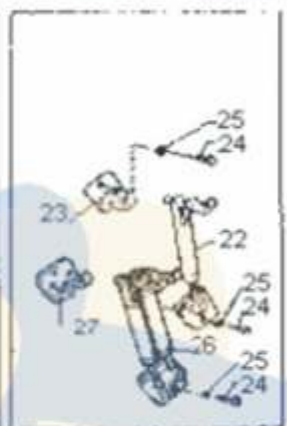

1670366  
Amortecedor Capô  
T112/113

37

306888  
Haste Mola Capô

38

283297  
Mola Capô

**330120**  
Trava Simples Capô  
T112/113

**309467**  
Gancho Simples Capô  
T112/113

**527085**  
Trava Dupla Capô  
T112/113