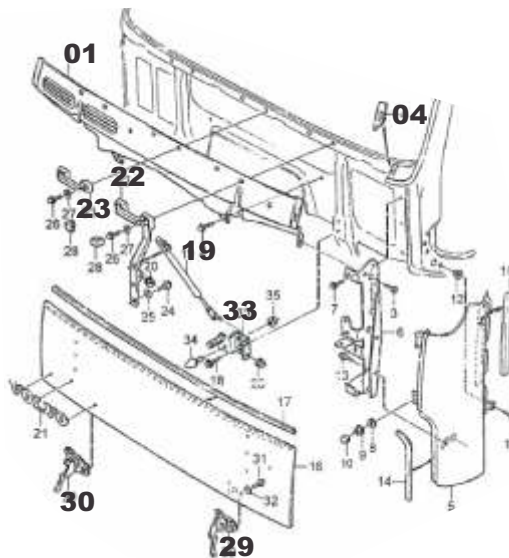

1626680  
Estribo  
Parachoque LD

8189329  
Para-Choque  
Diant. FH

20372122  
Emblema  
**\*VOLVO\*** FH/FM

20360588X  
Emblema  
**\*FH12\***

20360567  
Emblema Transversal  
Grade

20360288 - Emb. Pont. 320  
20360285 - Emb. Pont. 380  
20360286 - Emb. Pont. 340