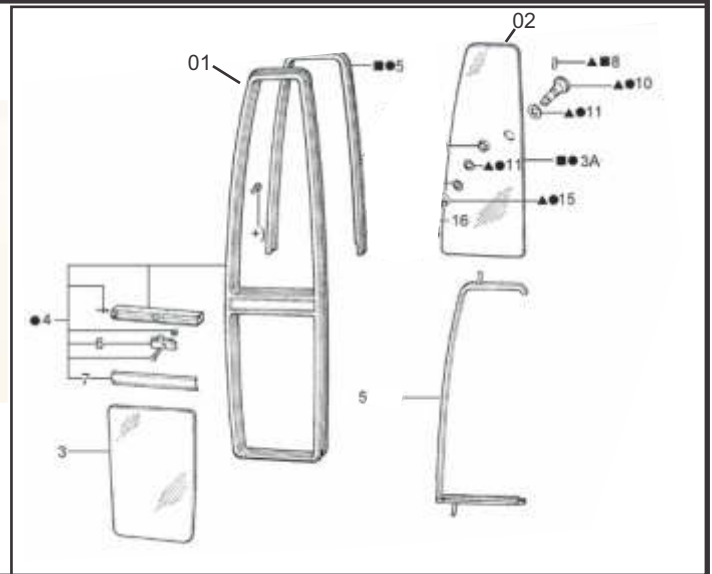

TPA867811347
Console do Teto

3

Vidro Inferior
Quebra Vento - fixo
81DBE214K17EA - LD
81DBE214K18EA - LE

Vidro Quebra Vento
INTEIRO
1C45E214K17AX - LE
1C45E214K17AA- LD

2

87HUE21413AA
Vidro Quebra
Vento - Superior - LE

2

87HUE21412AA
Vidro Quebra
Vento Superior - LD

1

87HUE21449AA
Borracha Quebra
Vento - Movei- LE

1

87HUE21448AA
Borracha Quebra
Vento - Movei- LD

Armação Janela
Vent. CPT - **INCOLOR**
TJG837401B - LE
TJG837402B - LD

Armação Janela
Vent. CPT - **VERDE**
TJG837401BX - LE
TJG837402BX - LD

Trinco QuebraVento
E6HZ6122916A - LD
E6HZ6122917A - LE

Coluna Porta Externa
TJG805045A - LE
TJG805046A- LD

3C4517618BC
Reservatório Agua
Limpador Após 200

TE3121484
Tampa Reserv.
Agua Radiador.

2C458A080BD
Reservatório Água
Radiador - Após 200

6C458146CC
Defletor Radiador
2422/28

2C458146AC
Defletor Radiador
2003 em diante

4C456C640BA
Mangueira Interc.