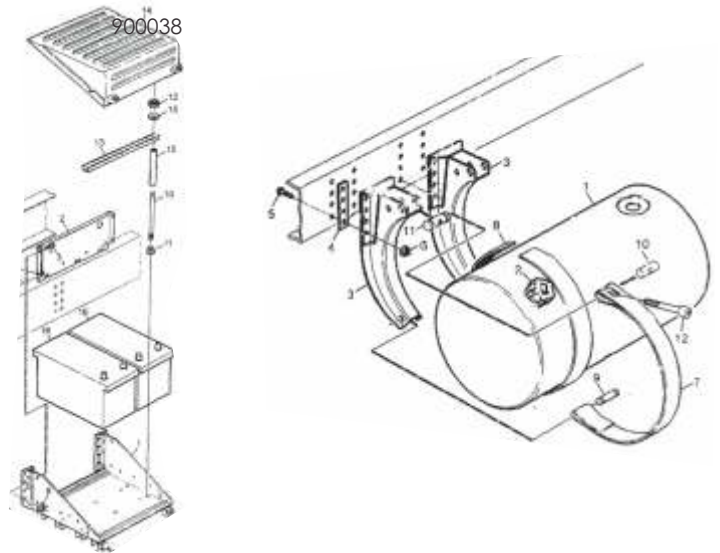

1096643  
Espelho Rampa  
FH / NH

Capa Braço Espelho  
20529668 - LE  
20529672 - LD

213700510  
Braço Espelho LE  
213700520  
Bralo Espelho LD

900292  
JG. Calça FUME  
FH / NH

3127594 - Tampa s/furo até 2005 **Plástico**