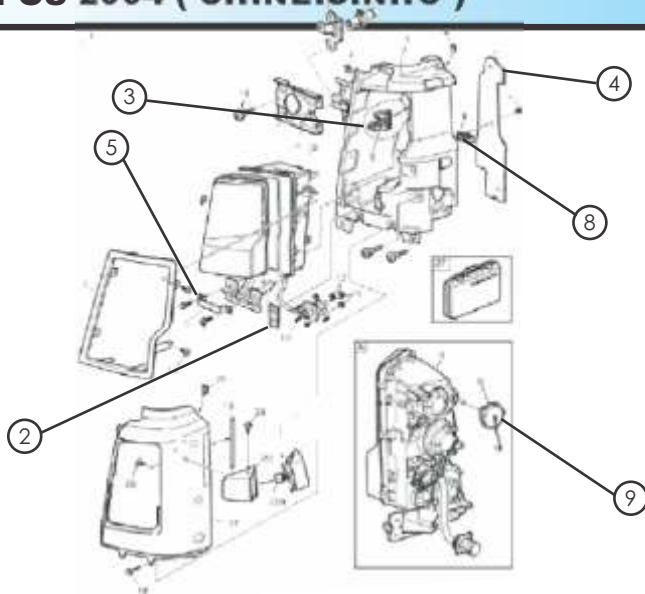

20742116
Chaveta Bojo
Farol