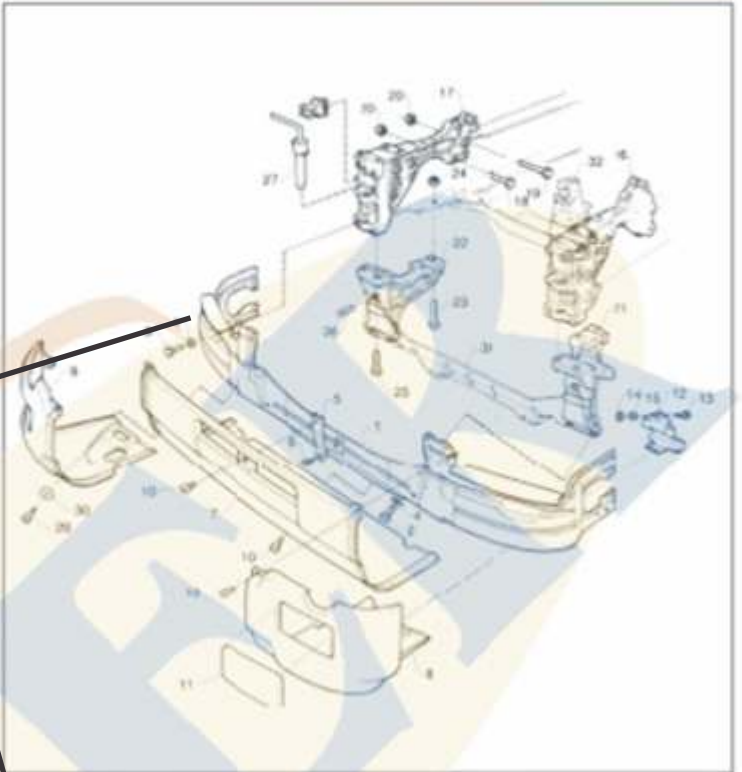

1477991  
Faroleta Para-Choque LE  
TR:14/124 F94

1477997  
Faroleta Para-Choque LD  
TR:14/124 P94

**Scania Série 4**

1385336 - LD-LE

1368918 - LD

354679 LD-LE

1400818 LD-LE

1413898 -LD-LE