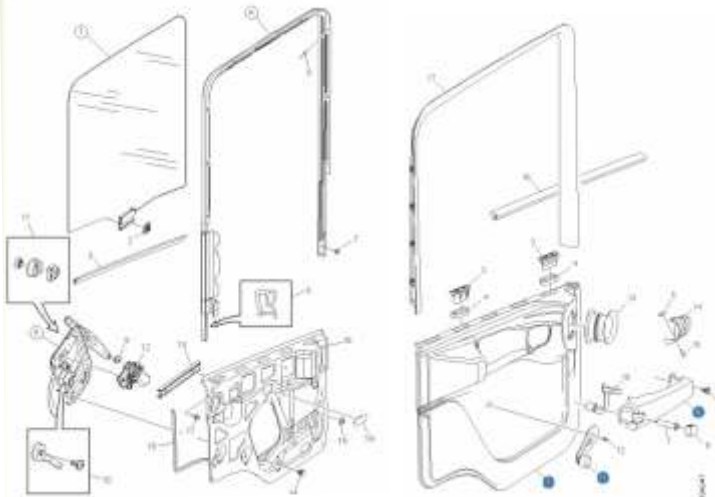

1364293
Olhal Amortecedor Diant.
Cabine TR114/124

Fibra moldado

Fibra moldado

Com Comando
MANUAL

Com Comando
Elétrico - CPT

1346177
Maçaneta Interna
Porta - LE

Fig, 02

Fig, 14

Acabamento Interruptor
Porta
1476357 - LE
1476358 - LD

1346136
Guarda Po
Forro Porta