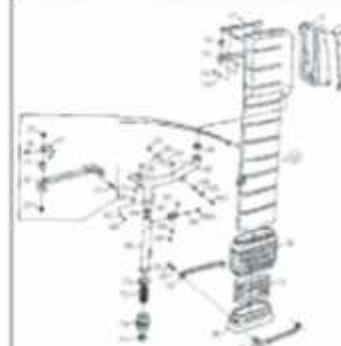

22
293550
Braçadeira Inf. Filtro Ar
TR112/113