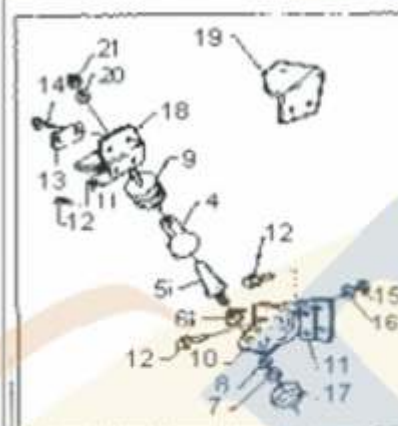

1670366  
Amortecedor Capô  
T112/113

37

306888  
Haste Mola Capô

38

283297  
Mola Capô

**330120**  
Trava Simples Capô  
T112/113

**309467**  
Gancho Simples Capô  
T112/113

**527085**  
Trava Dupla Capô  
T112/113