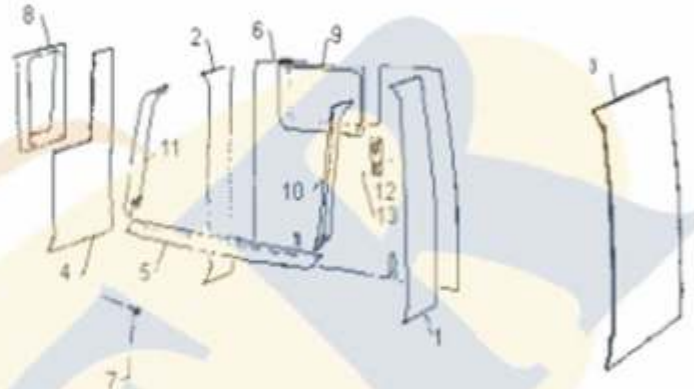

395632
Porta-Objeto Porta 113