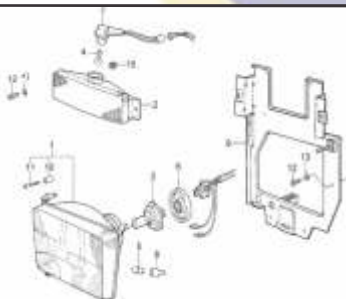

1C451336968
Lanterna Diant - LE
Após 2000

1C451336968A
Lanterna Diant - LD
Após 2000

E6HT13776AA
Lanterna Interna
Teto

88HU13368AB
Lanterna Diant - LE
Até 2000

88HU13368AM
Lanterna Diant - LD
Até 2000