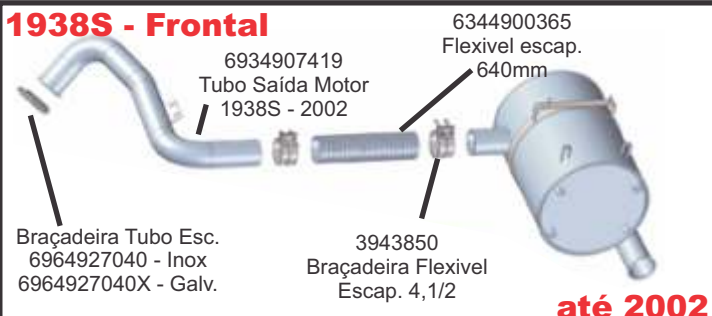

1938S - Frontal