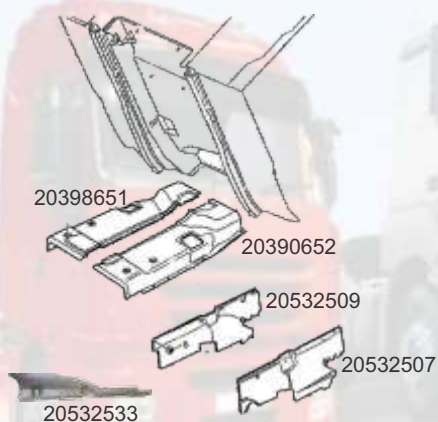

3176542 - c/motor
3176541 - c/motor
3176538 - maunal
3176537 - Manual

TETO ALTO - FH 2007/ 2011

TETO ALTO - FH - NH

TETO BAIXO - FH - NH

ISOLAÇÃO INFERIOR

FORRAÇÃO LATERAL E TRASEIRA

FH - NH

FM