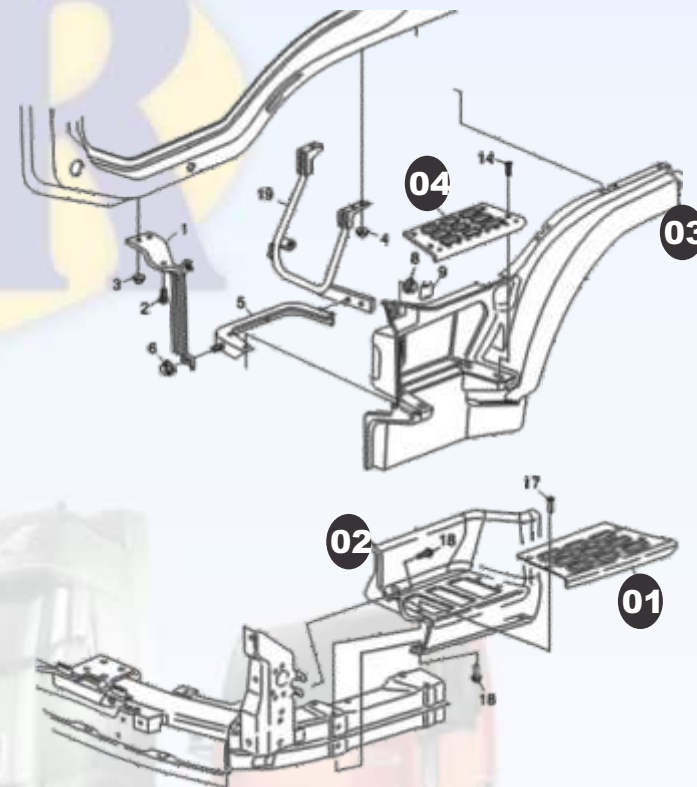

FM - 2004 à 2009

- 01-20360789-LD
- 01-20360788-LE
- 02-3175407-LD
- 02-3175406-LE
- 03-20529479-LD
- 03-20529478-LE
- 04-1063726