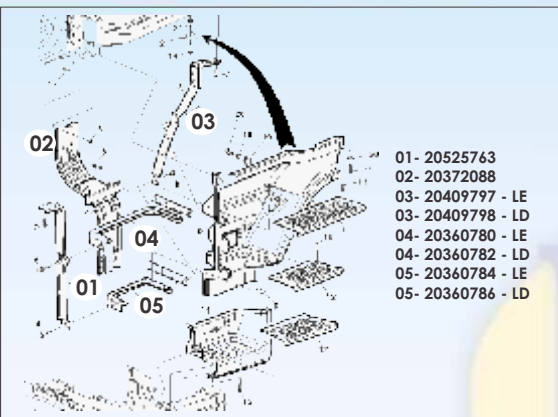

20529704

TETO ALTO
 900944 - PRETA

 TETO BAIXO
 900554 - PRETA

FH - 2004 à 2012

- 01-20360789-LD
- 01-20360788-LE
- 02-20360789-LD
- 02-20360788-LE
- 03-20379439
- 04-3175928-LD
- 04-3175927-LE
- 05-20360786-LD
- 05-20360784-LE
- 06-8141296
- 07-20360782-LD
- 07-20360780-LE
- 08-20409798-LD
- 08-20409797-LE
- 09-20372088
- 10-3175407-LD
- 10-3175406-LE