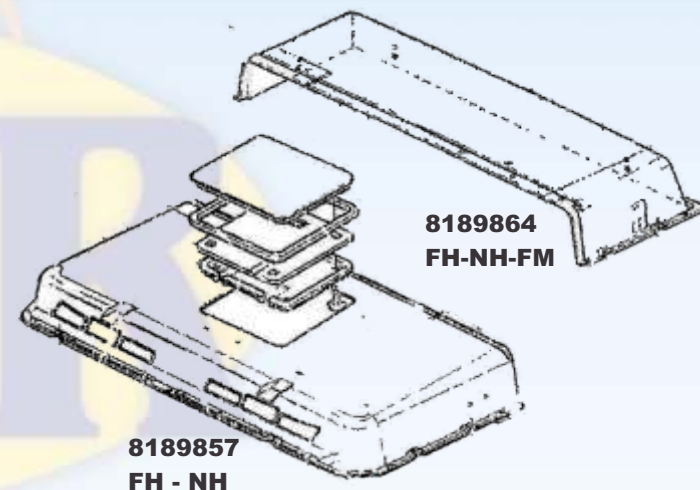

3176542 - c/motor
3176541 - c/motor
3176538 - maunal
3176537 - Manual

TETO ALTO - FH 2007/ 2011

TETO ALTO - FH - NH

TETO BAIXO - FH - NH

ISOLAÇÃO INFERIOR

FORRAÇÃO LATERAL E TRASEIRA

FH - NH

FM