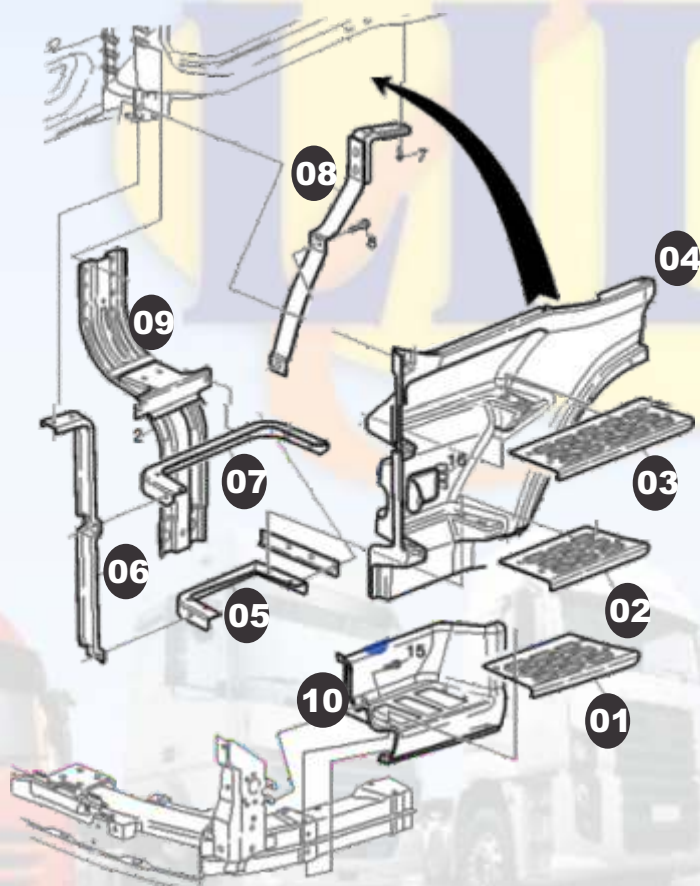

20529704

TETO ALTO
 900944 - PRETA

 TETO BAIXO
 900554 - PRETA

FH - 2004 à 2012

- 01-20360789-LD
- 01-20360788-LE
- 02-20360789-LD
- 02-20360788-LE
- 03-20379439
- 04-3175928-LD
- 04-3175927-LE
- 05-20360786-LD
- 05-20360784-LE
- 06-8141296
- 07-20360782-LD
- 07-20360780-LE
- 08-20409798-LD
- 08-20409797-LE
- 09-20372088
- 10-3175407-LD
- 10-3175406-LE